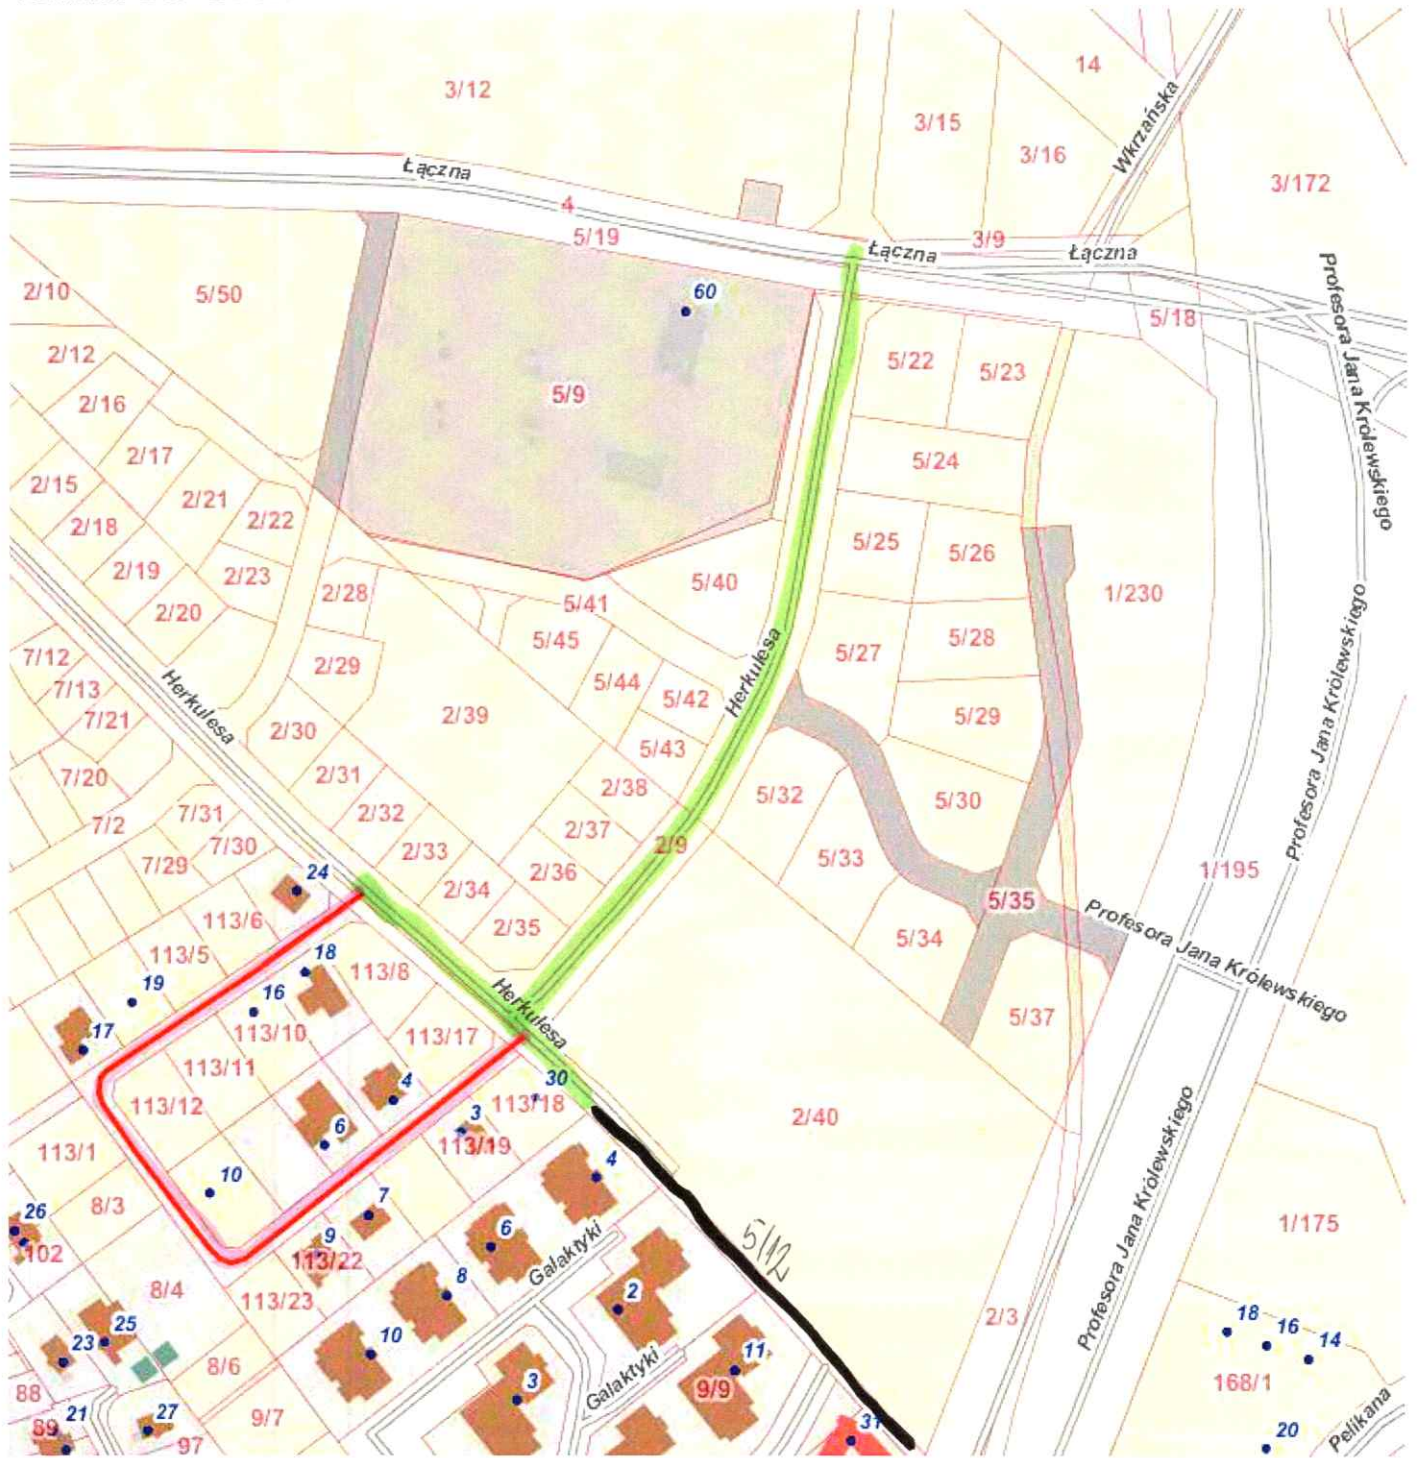

Temat: SIP Szczecin

 ul. PRZYJAZNA

 ul. HERKULESA

 dwórko, 5/12 - brak cwo oluńko