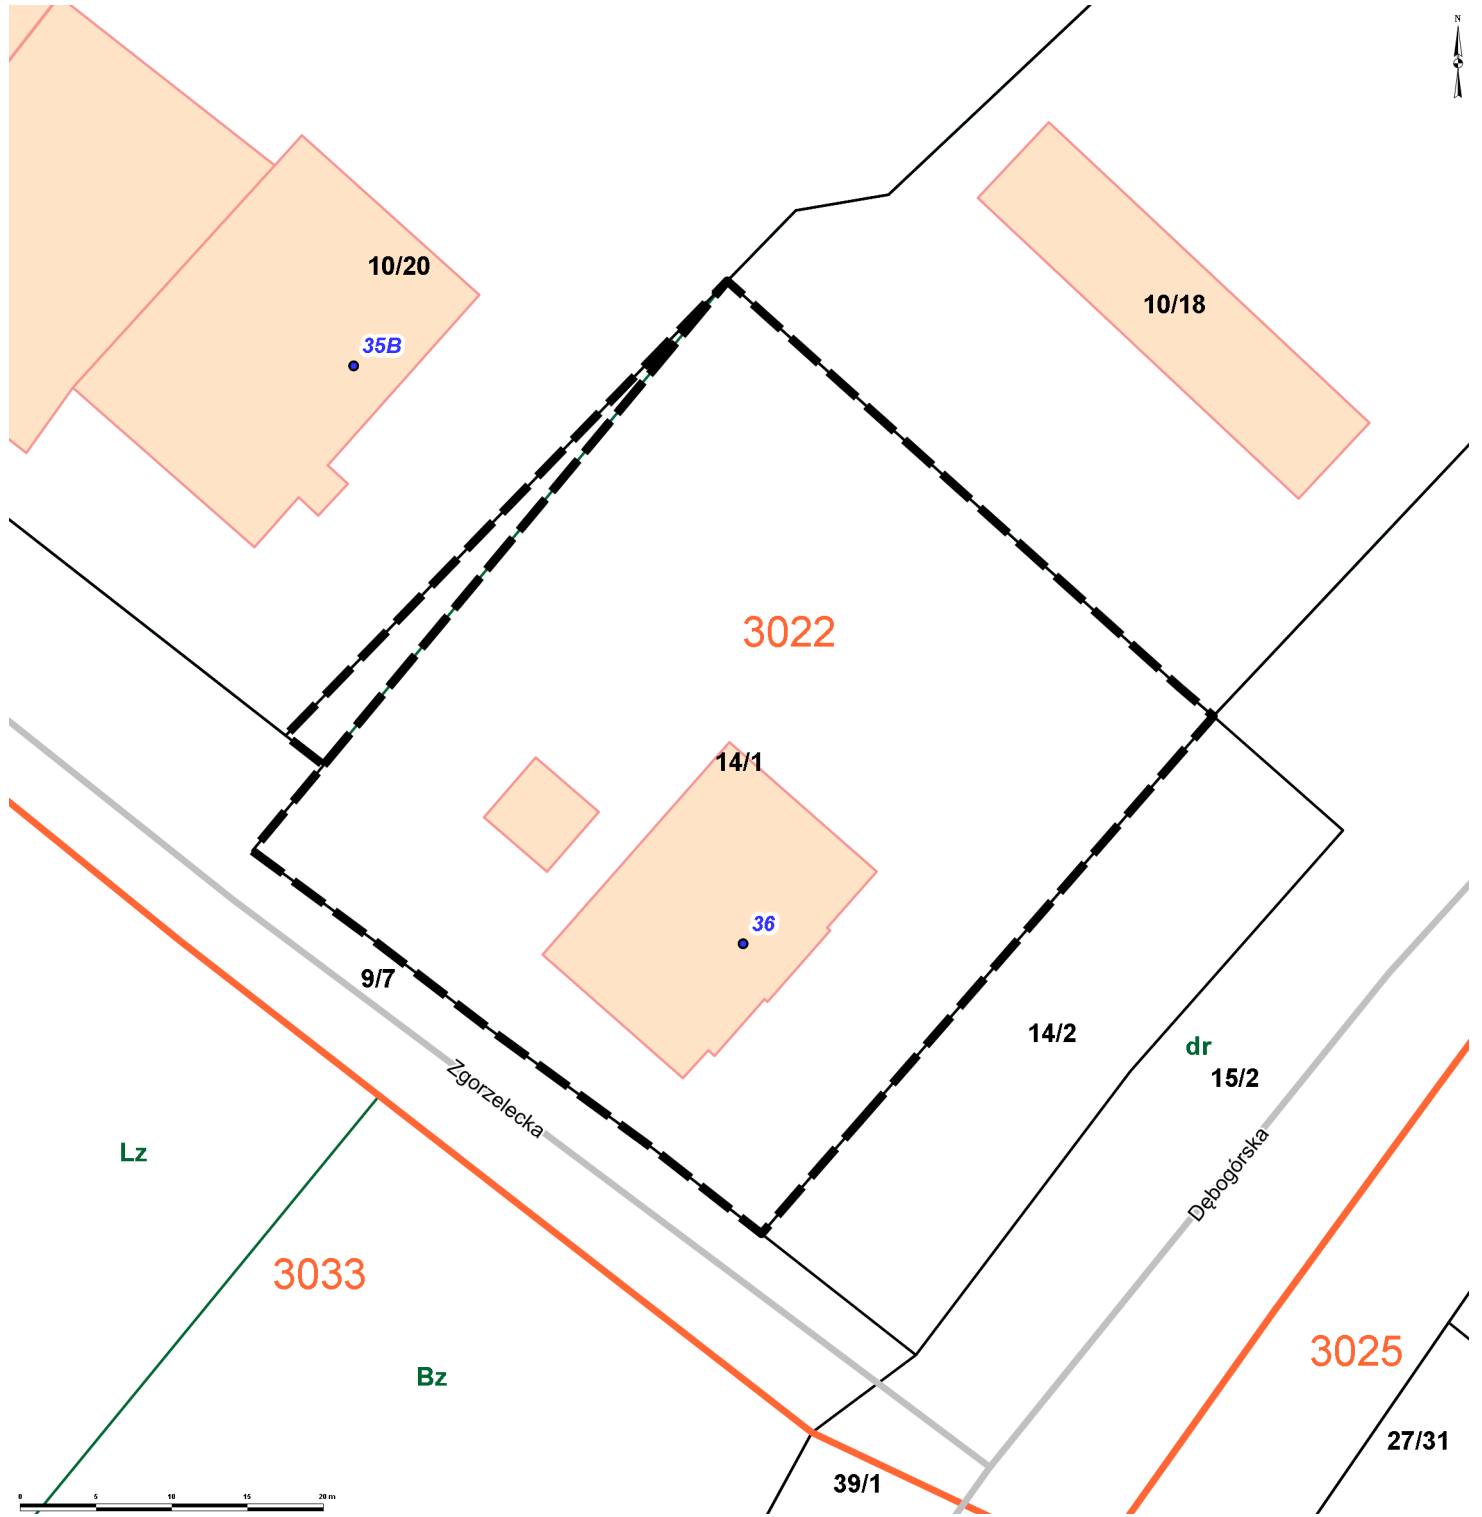

Temat: SIPMS - Szczecin

Skala: 1:500

Wspólrz dne rodka mapy: X: 5925253.2505 Y: 5472644.3956