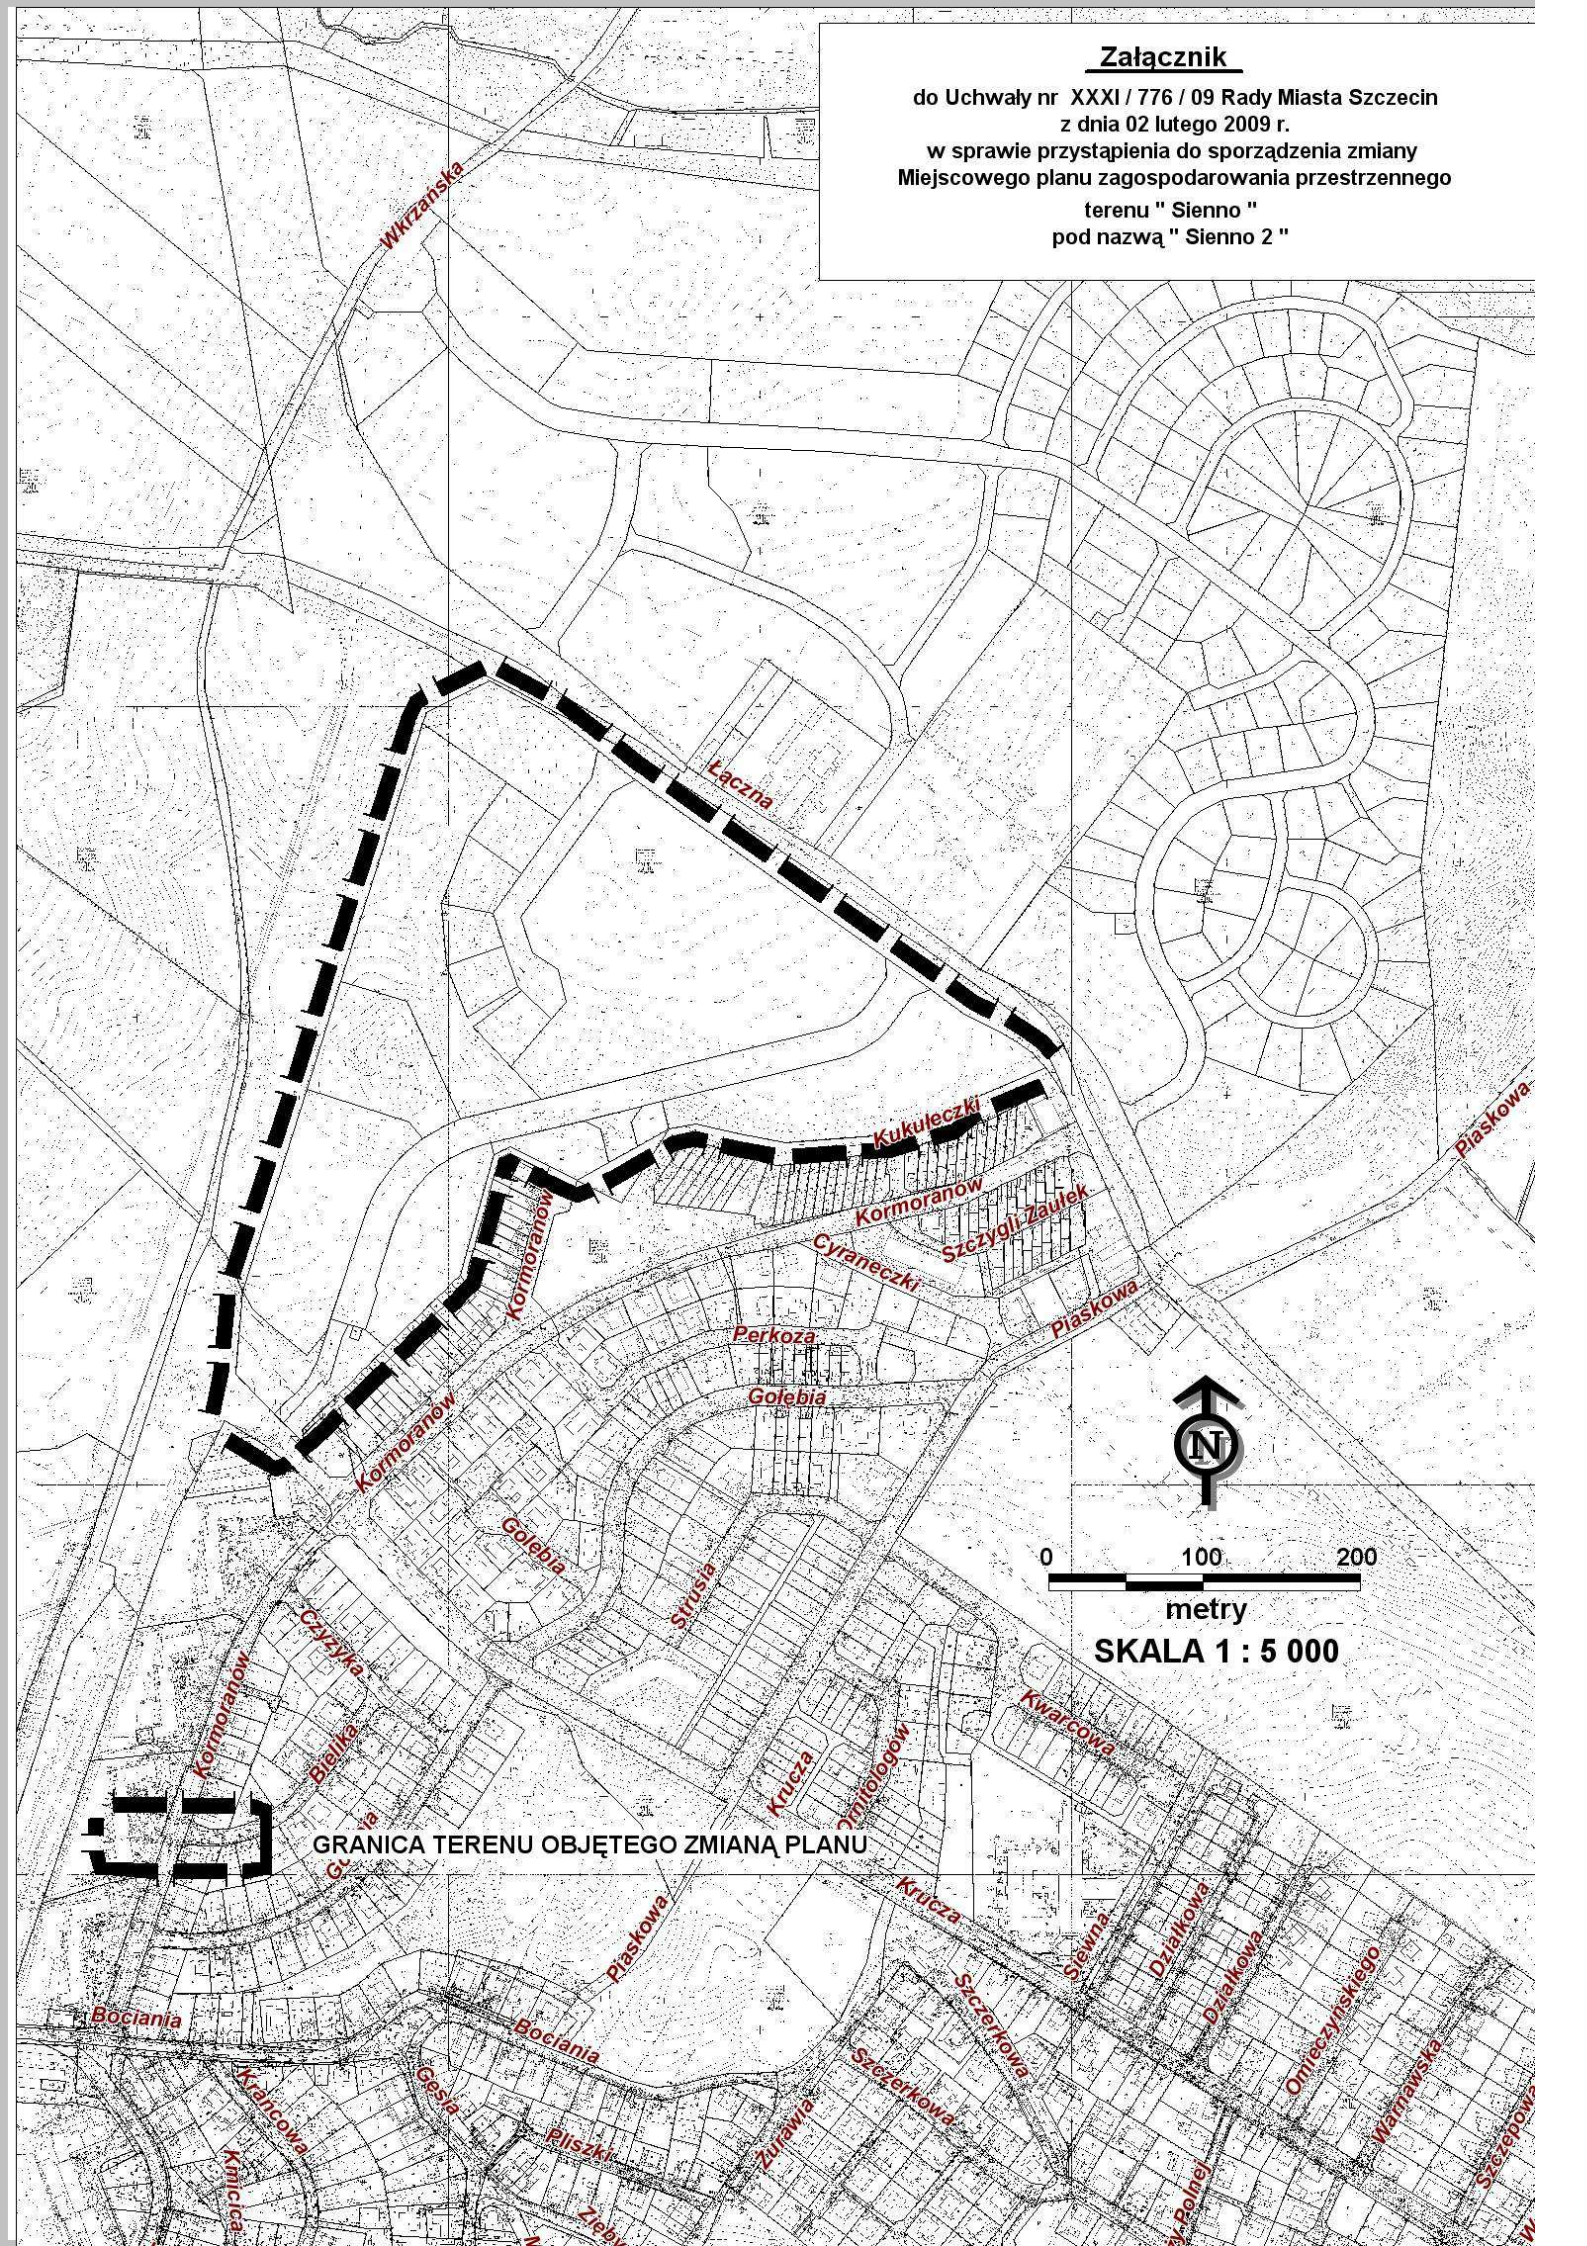

Załącznik

do Uchwały nr XXXI / 776 / 09 Rady Miasta Szczecin
z dnia 02 lutego 2009 r.
w sprawie przystąpienia do sporządzenia zmiany
Miejscowego planu zagospodarowania przestrzennego
terenu " Sienno "
pod nazwą " Sienno 2 "

GRANICA TERENU OBJĘTEGO ZMIANĄ PLANU