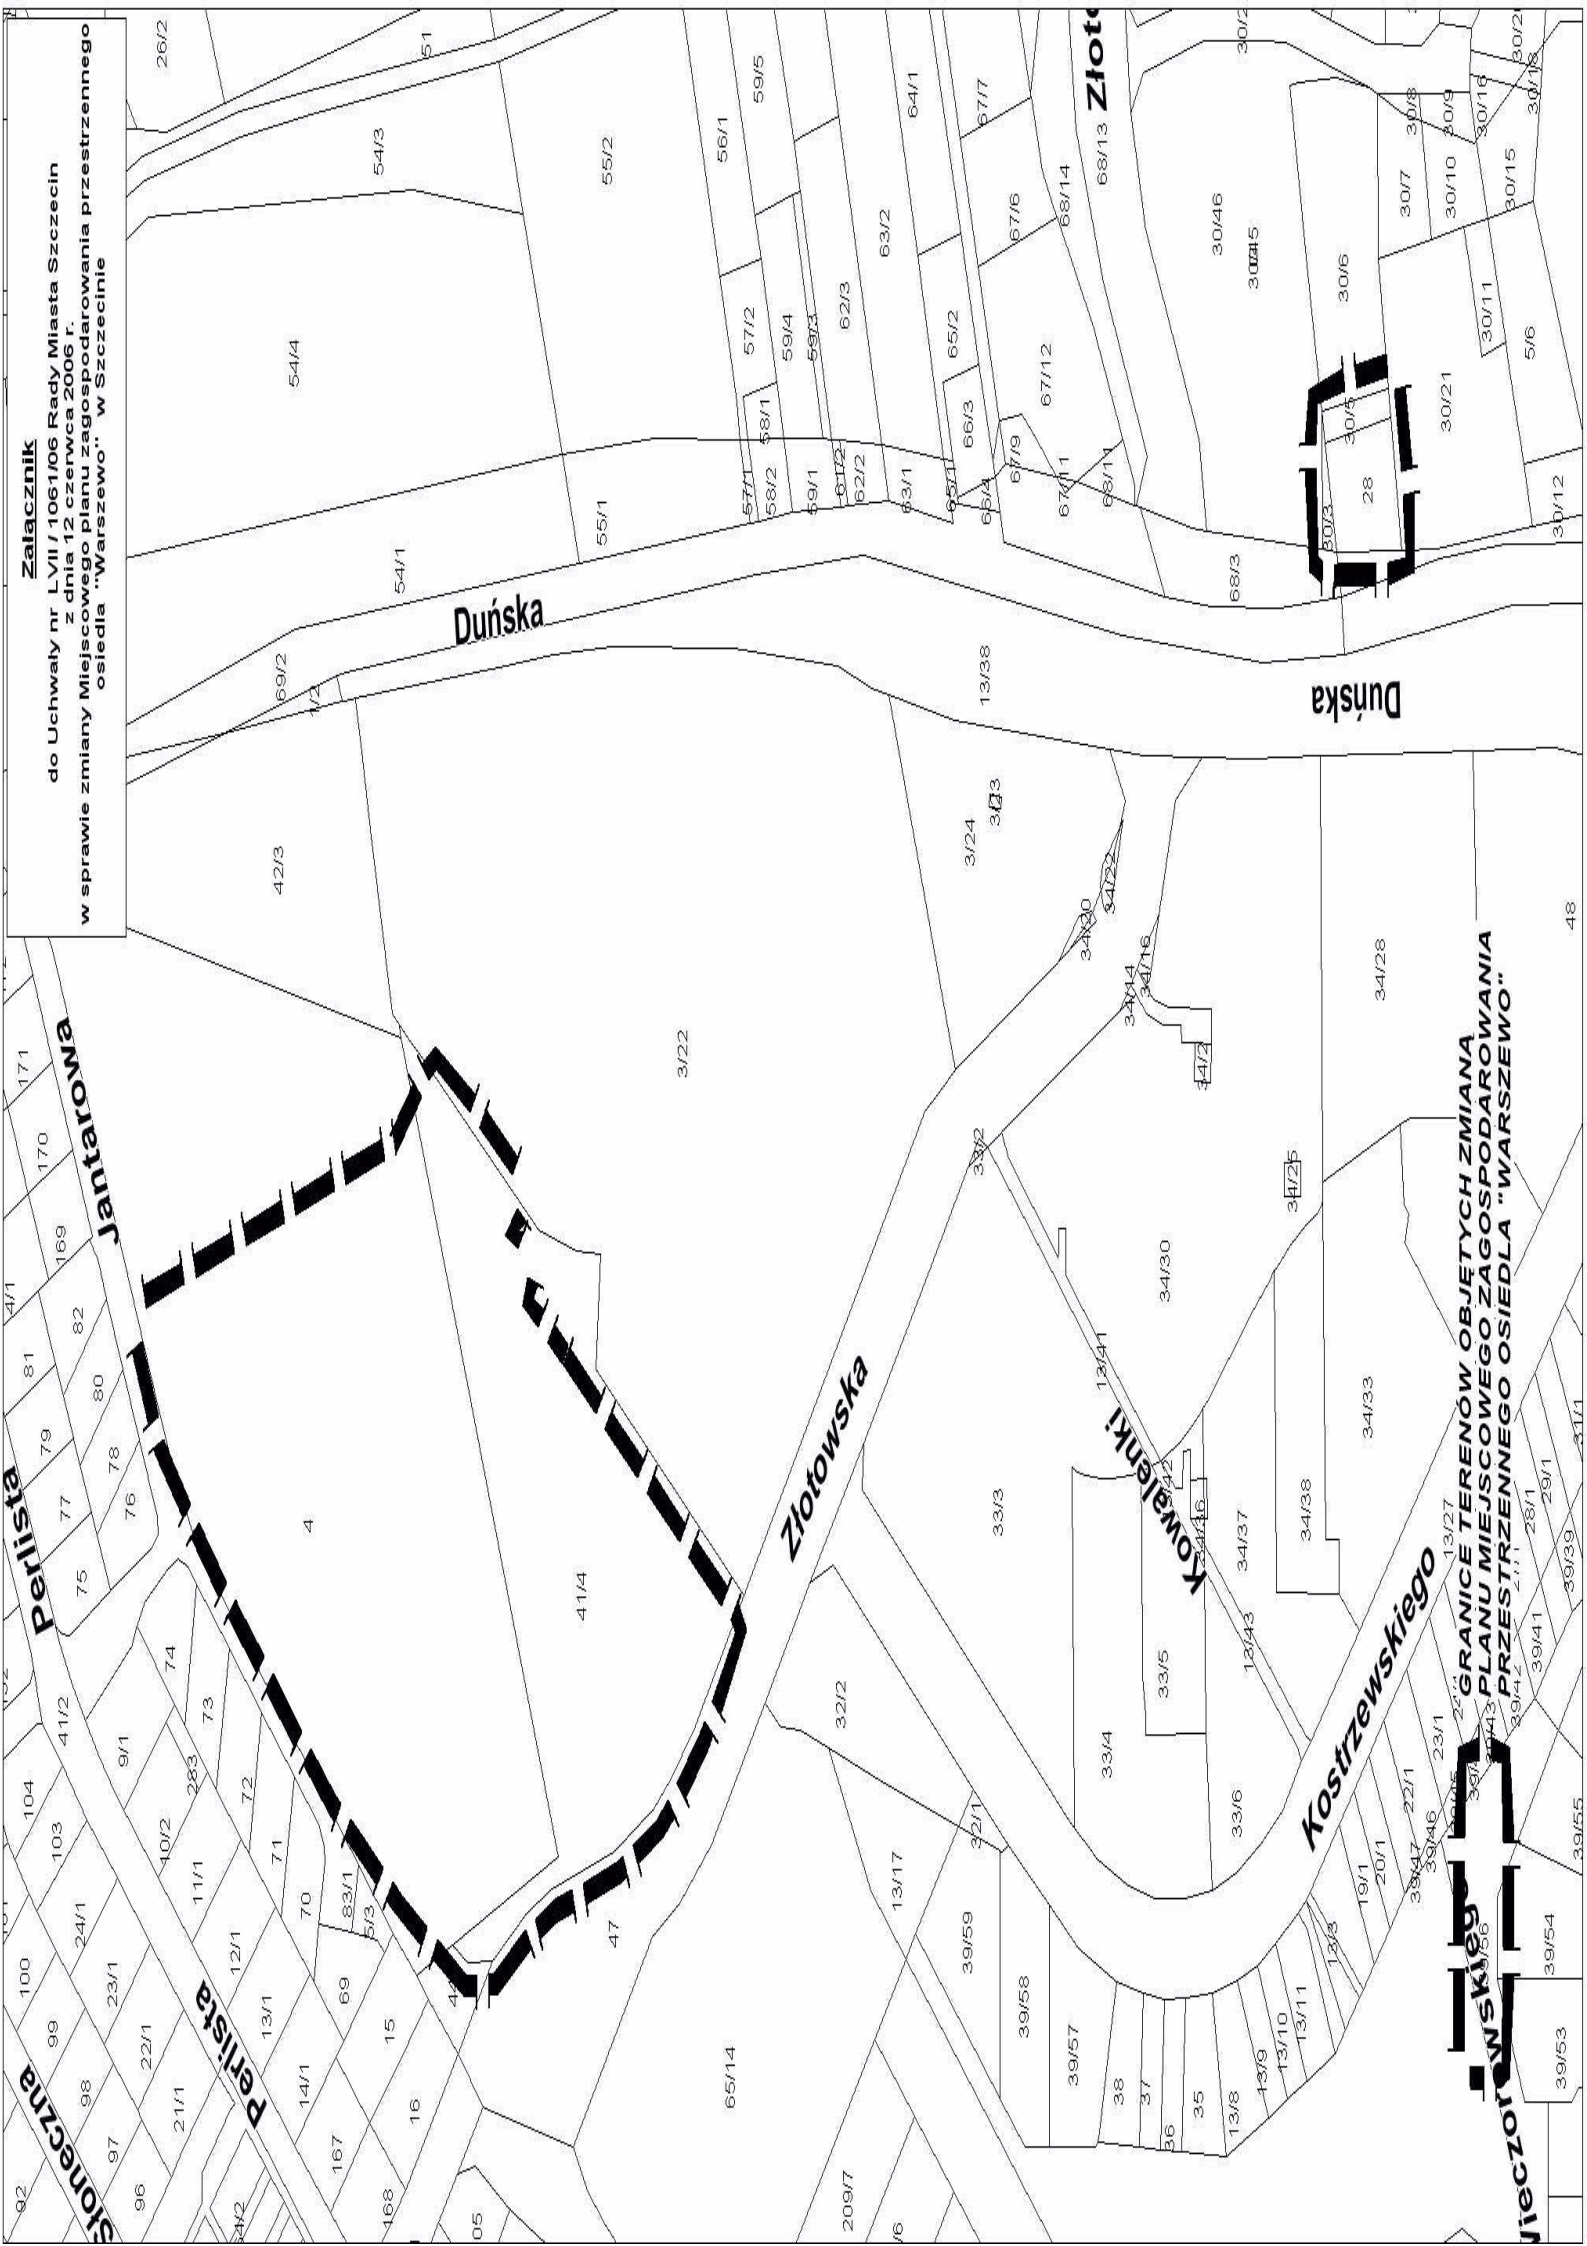

Załącznik
do Uchwały nr LVII / 1061/06 Rady Miasta Szczecin
z dnia 12 czerwca 2006 r.
w sprawie zmiany Miejscowego planu zagospodarowania przestrzennego
osiedla "Warszewo" w Szczecinie

Załącznik
do Uchwały nr LVII / 1061/06 Rady Miasta Szczecin
z dnia 12 czerwca 2006 r.
w sprawie zmiany Miejscowego planu zagospodarowania przestrzennego
osiedla "Warszewo" w Szczecinie

**GRANICE TERENOW OBJĘTYCH ZMIANĄ
PLANU MIEJSCOWEGO ZAGOSPODAROWANIA
PRZESTRZENNEGO OSIEDLA "WARSZEWO"**

Załącznik
do Uchwały nr LVII / 1061/06 Rady Miasta Szczecin
z dnia 12 czerwca 2006 r.
w sprawie zmiany Miejscowego planu zagospodarowania przestrzennego
osiedla "Warszewo" w Szczecinie

**GRANICE TERENOW OBJĘTYCH ZMIANĄ
PLANU MIEJSCOWEGO ZAGOSPODAROWANIA
PRZESTRZENNEGO OSIEDLA "WARSZEWO"**