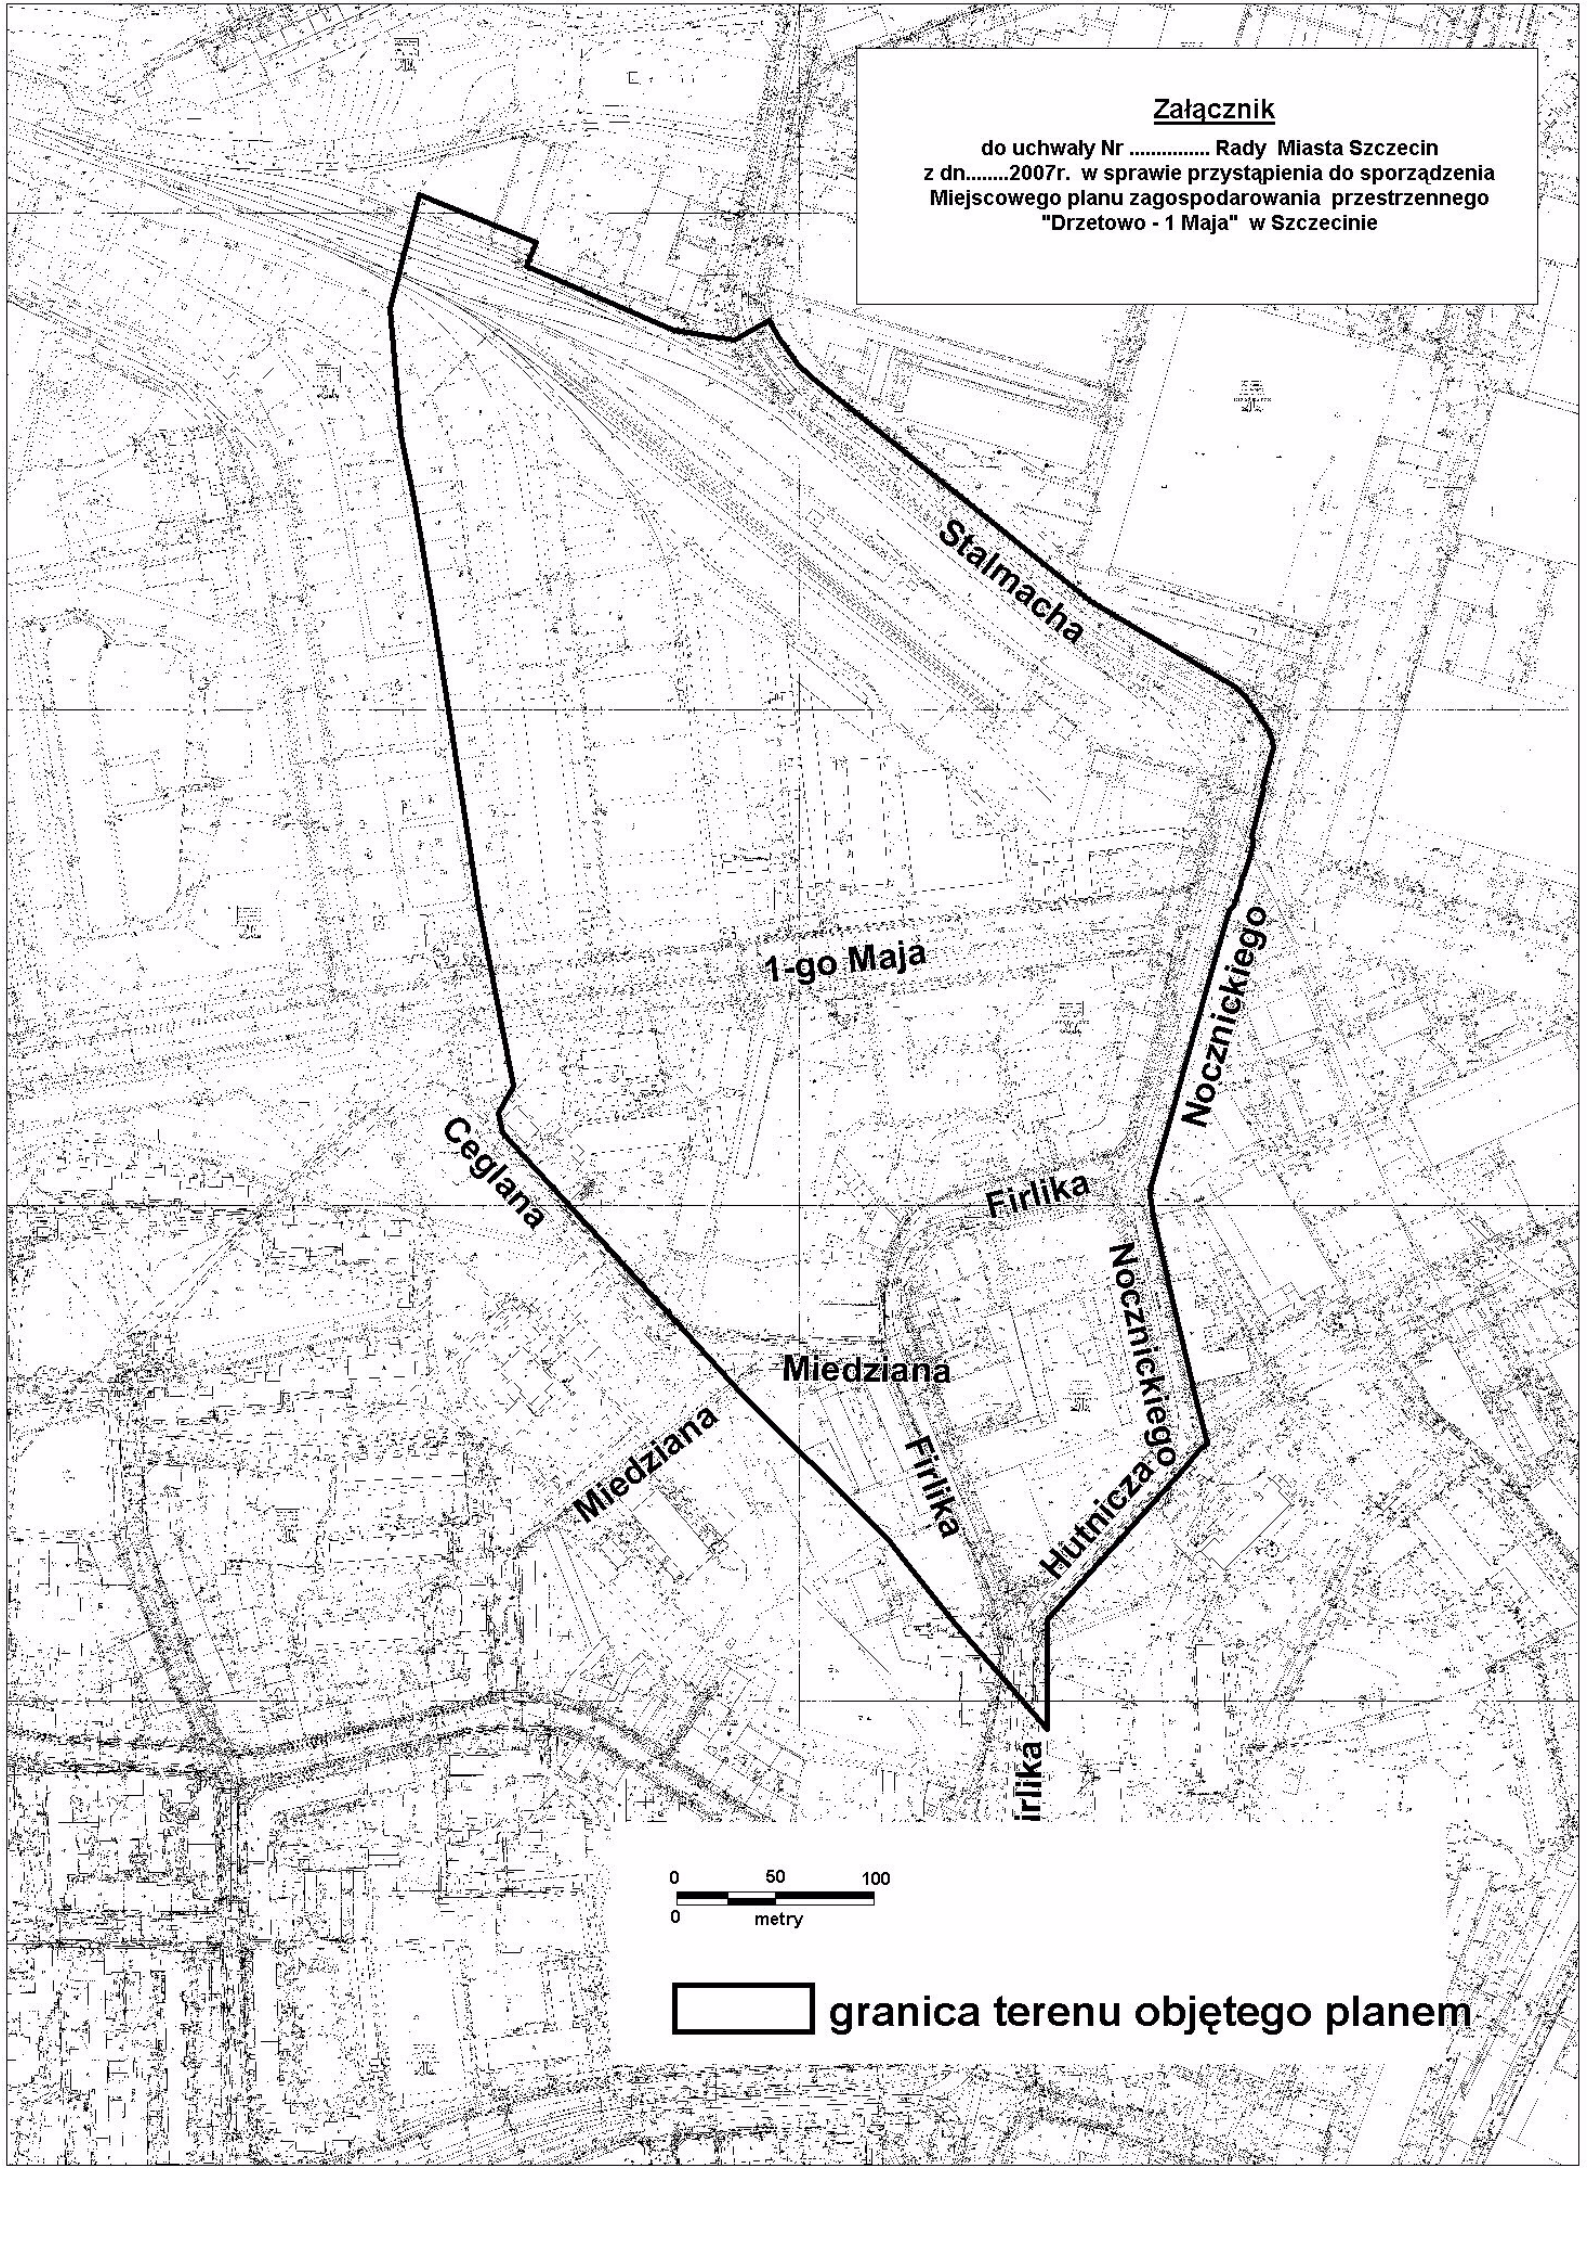

Załącznik

do uchwały Nr Rady Miasta Szczecin
z dn.....2007r. w sprawie przystąpienia do sporządzenia
Miejscowego planu zagospodarowania przestrzennego
"Drzetowo - 1 Maja" w Szczecinie

 granica terenu objętego planem