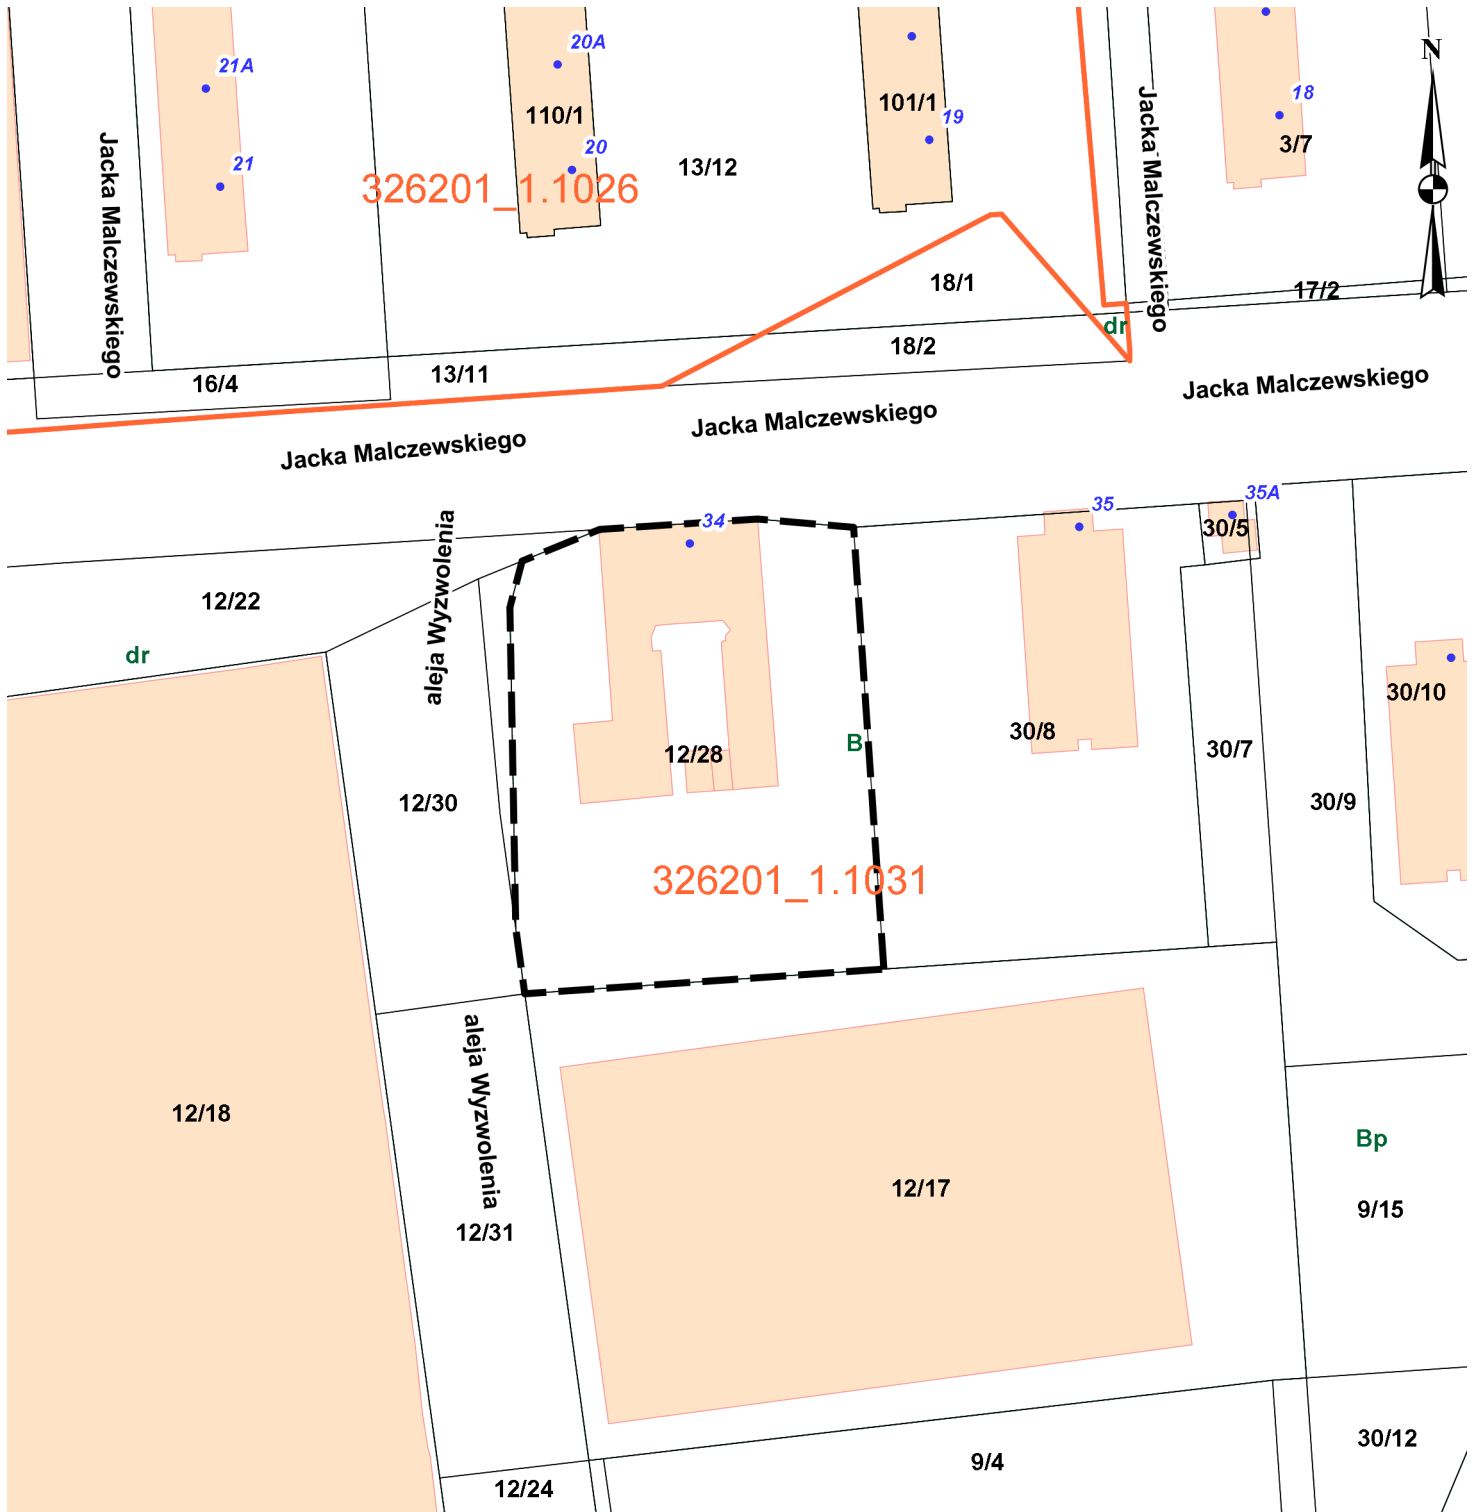

Temat: SIPMS - Szczecin

Skala: 1:1000

Wspólrz dne rodka mapy: X: 5922725.0288 Y: 5470664.8082