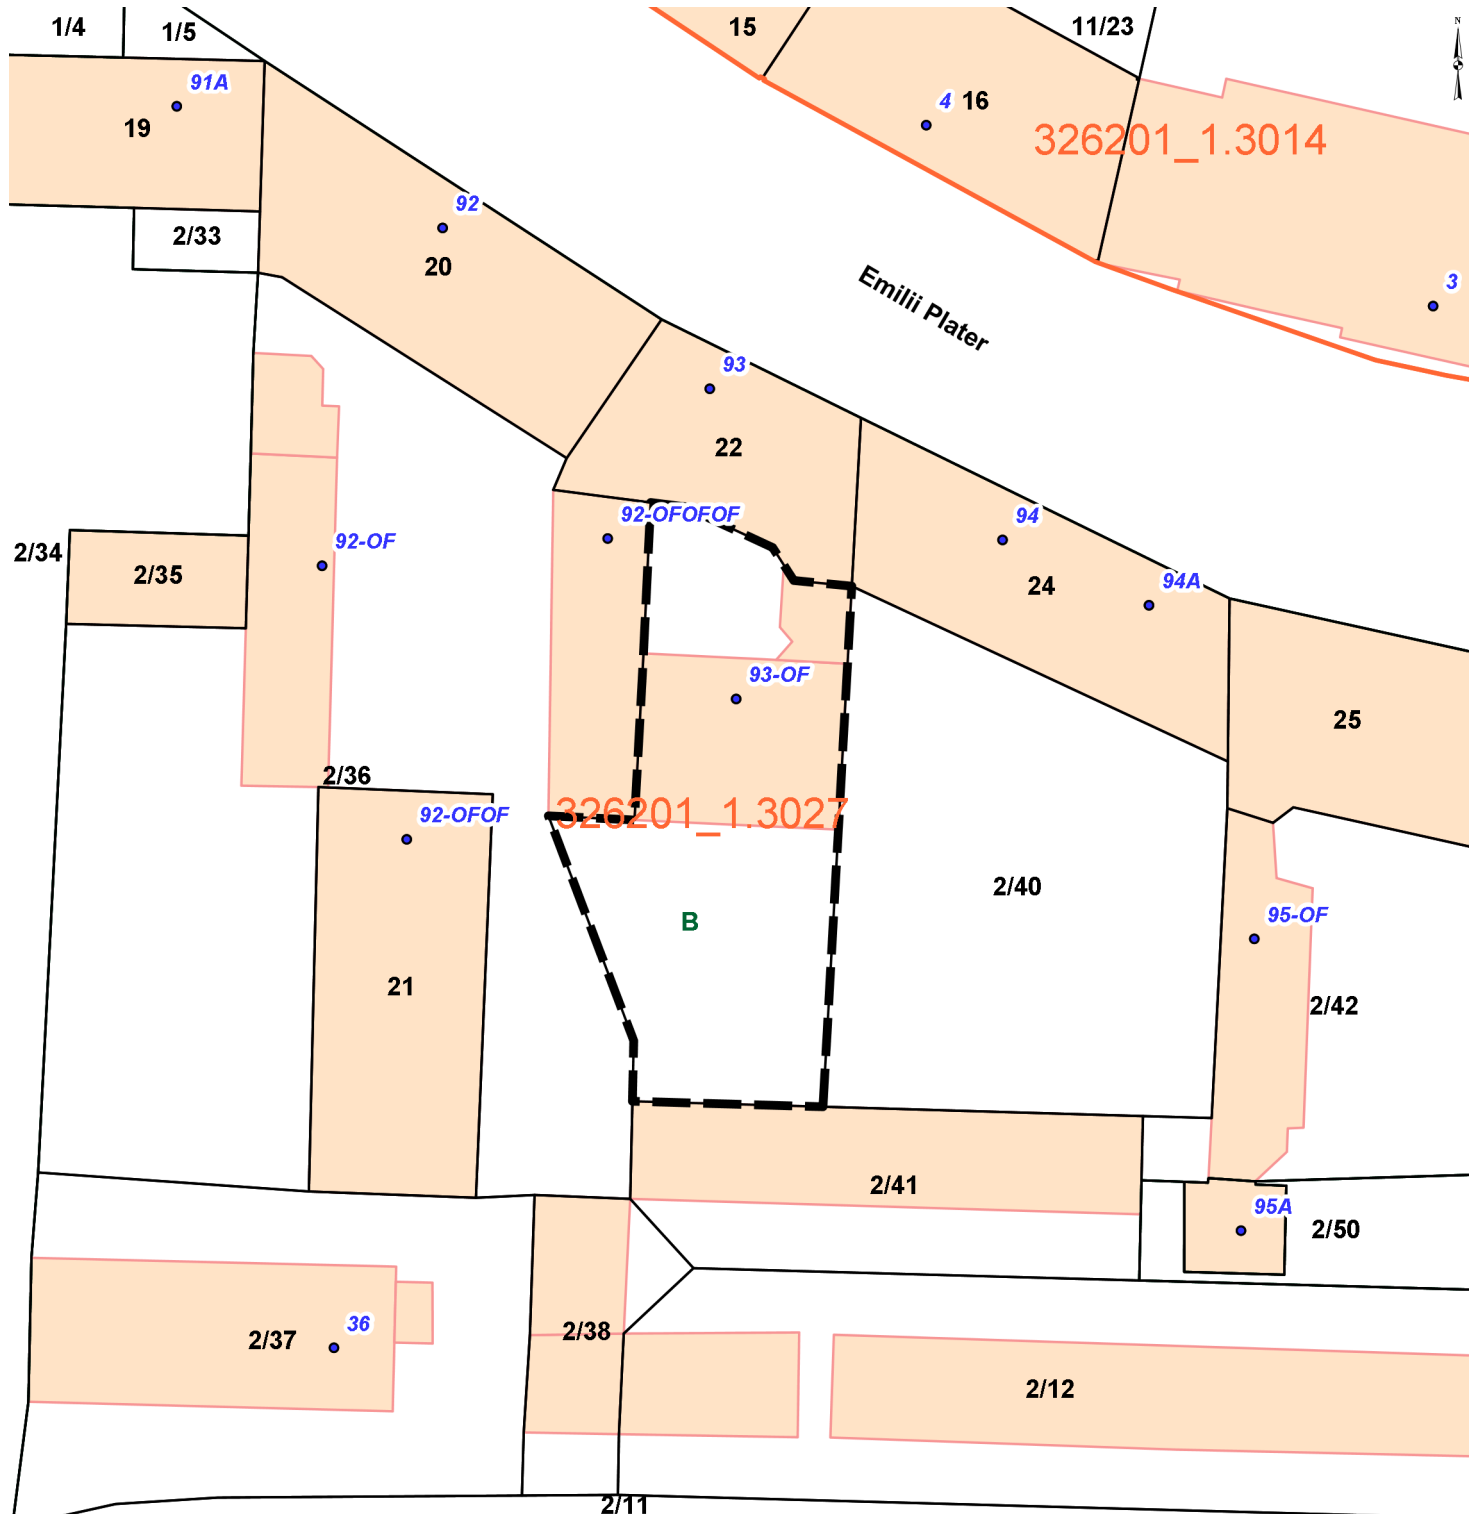

Temat: SIPMS - Szczecin

Skala: 1:500

Wspólrz dne rodka mapy: X: 5923116.542 Y: 5471650.6848